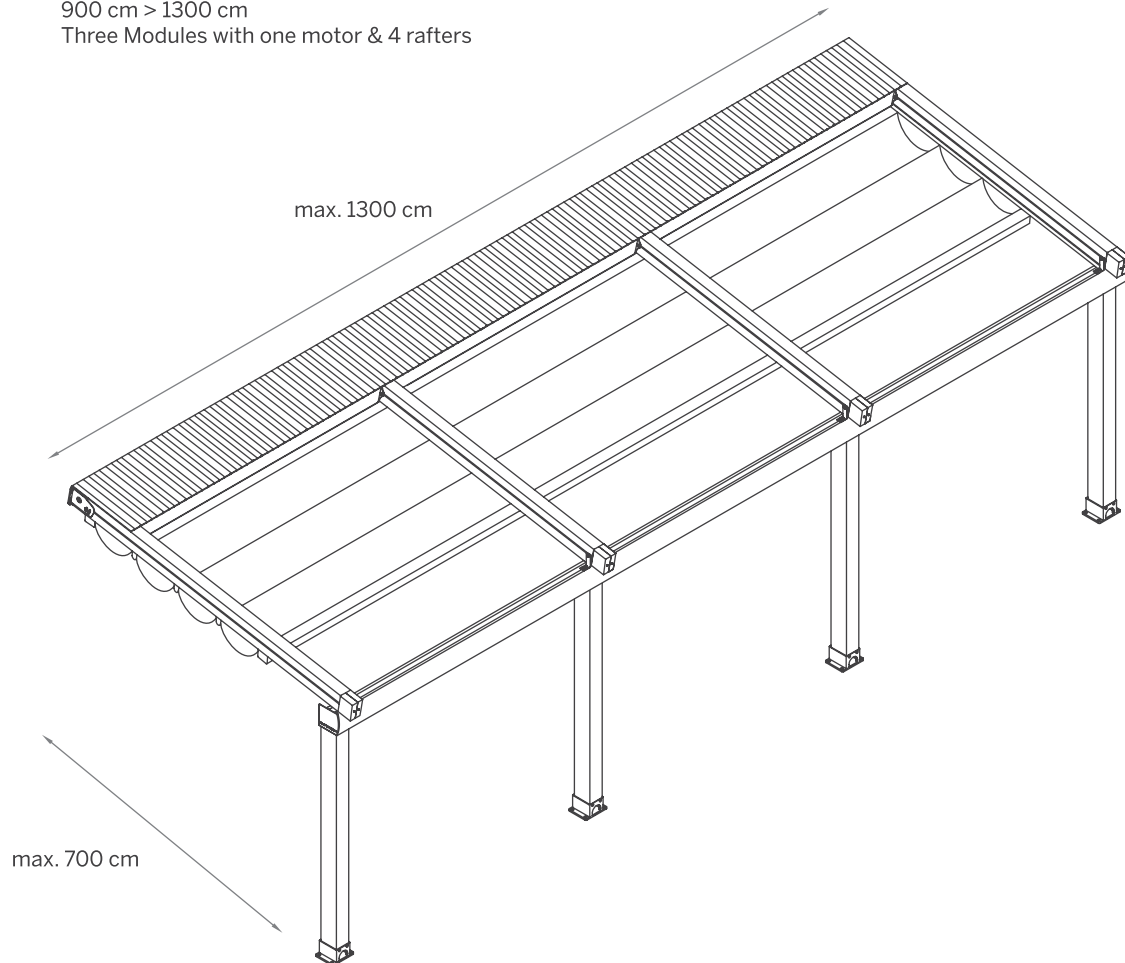

Novo

Novo

One Module

200 cm > 450 cm
One Module with one motor & 2 rafters

Two Modules

450 cm > 900 cm
Two Modules with one motor & 3 rafters

Three Modules

900 cm > 1300 cm

Three Modules with one motor & 4 rafters

Novo

① Rafter

② Gutter

③ Post

④ Fabric Support (Standart)

④ Fabric Support (HDD Lux)

⑤ Puller Profile (Standart)

⑤ Puller Profile (HDD Lux)

Novo

	Fabric Height	Hood	Fall	Fab.Sup.Profiles
	(N*) mm	(L*) mm	(A*) mm	pc*
300	414	651	645	7
350	420	706	706	8
400	426	761	768	9
450	439	871	829	11
500	446	926	891	12
550	453	981	952	13
600	460	1036	1013	14
650	466	1091	1075	15
700	473	1146	1136	16