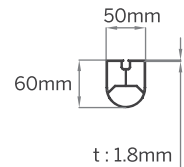

④ Fabric Support (HDD Lux)