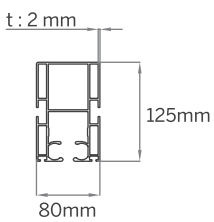

Novo

Novo

One Module

200 cm > 450 cm
One Module with one motor & 2 rafters

Two Modules

450 cm > 900 cm
Two Modules with one motor & 3 rafters

Three Modules

900 cm > 1300 cm

Three Modules with one motor & 4 rafters

Novo

① Rafter

② Gutter

③ Post

④ Fabric Support (Standart)

④ Fabric Support (HDD Lux)

⑤ Puller Profile (Standart)

⑤ Puller Profile (HDD Lux)

Novo

	Fabric Height	Hood	Fall	Fab.Sup.Profiles
	(N*) mm	(L*) mm	(A*) mm	pc*
300	414	651	645	7
350	420	706	706	8
400	426	761	768	9
450	439	871	829	11
500	446	926	891	12
550	453	981	952	13
600	460	1036	1013	14
650	466	1091	1075	15
700	473	1146	1136	16