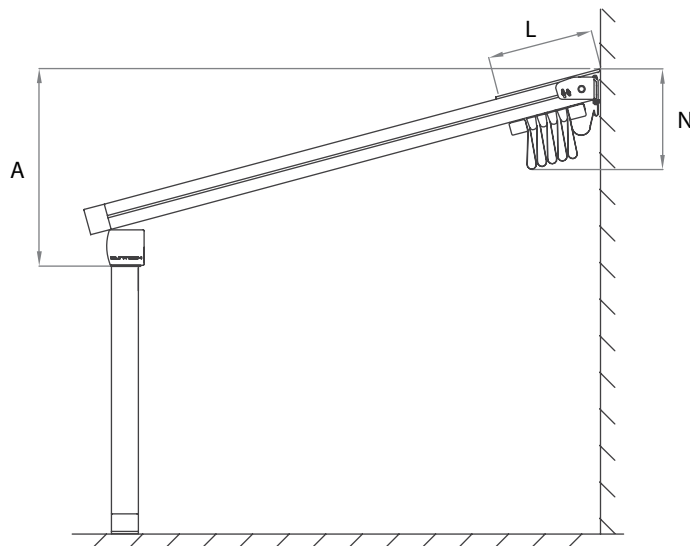

Novo

Novo

One Module

200 cm > 450 cm
One Module with one motor & 2 rafters

Two Modules

450 cm > 900 cm
Two Modules with one motor & 3 rafters

Three Modules

900 cm > 1300 cm

Three Modules with one motor & 4 rafters

Novo

① Rafter

② Gutter

③ Post

④ Fabric Support (Standart)

④ Fabric Support (HDD Lux)

⑤ Puller Profile (Standart)

⑤ Puller Profile (HDD Lux)

Novo

	Fabric Height	Hood	Fall	Fab.Sup.Profiles
	(N*) mm	(L*) mm	(A*) mm	pc*
300	414	651	645	7
350	420	706	706	8
400	426	761	768	9
450	439	871	829	11
500	446	926	891	12
550	453	981	952	13
600	460	1036	1013	14
650	466	1091	1075	15
700	473	1146	1136	16