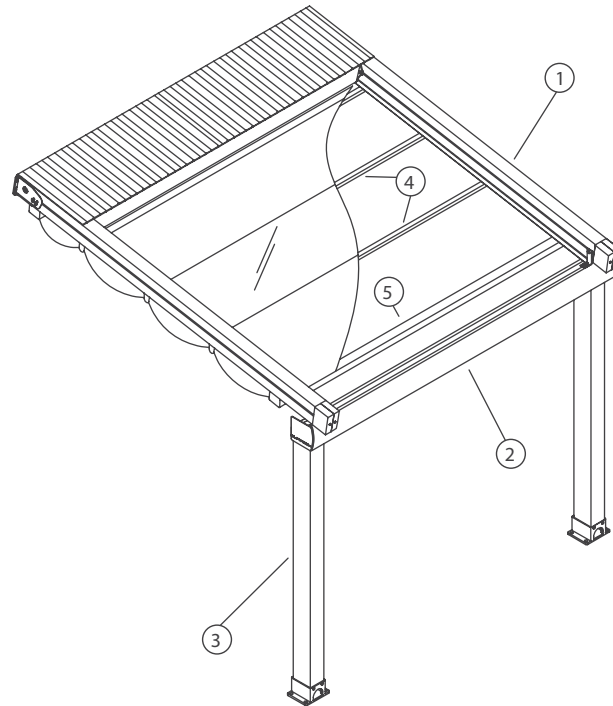

Novo

Novo

One Module

200 cm > 450 cm
One Module with one motor & 2 rafters

Two Modules

450 cm > 900 cm
Two Modules with one motor & 3 rafters

Three Modules

900 cm > 1300 cm

Three Modules with one motor & 4 rafters

Novo

① Rafter

② Gutter

③ Post

④ Fabric Support (Standart)

④ Fabric Support (HDD Lux)

⑤ Puller Profile (Standart)

⑤ Puller Profile (HDD Lux)

Novo

	Fabric Height	Hood	Fall	Fab.Sup.Profiles
	(N*) mm	(L*) mm	(A*) mm	pc*
300	414	651	645	7
350	420	706	706	8
400	426	761	768	9
450	439	871	829	11
500	446	926	891	12
550	453	981	952	13
600	460	1036	1013	14
650	466	1091	1075	15
700	473	1146	1136	16