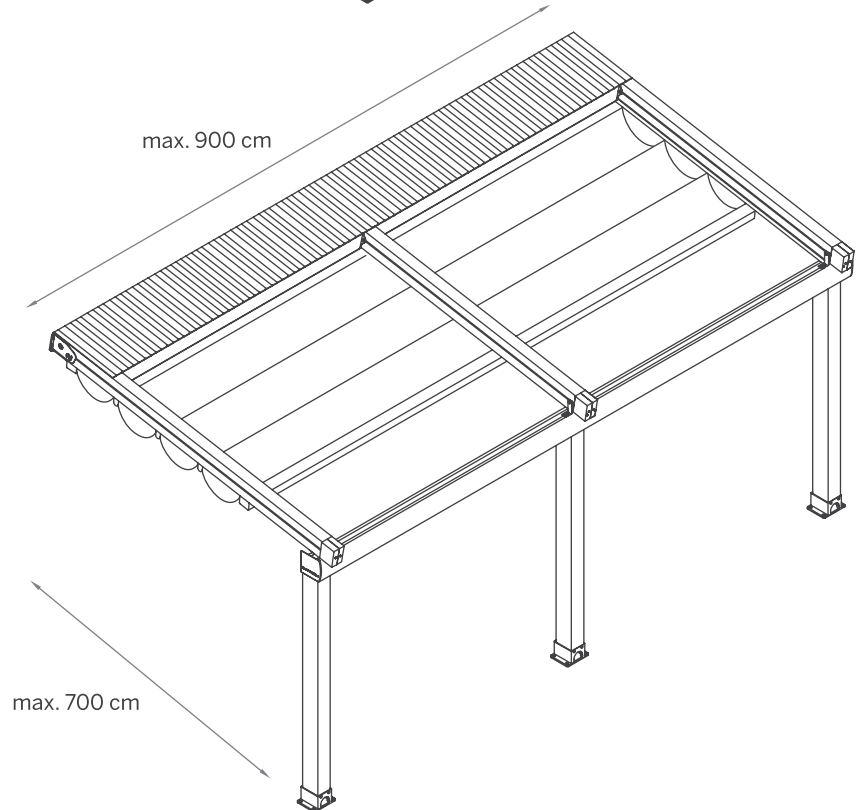

Novo

Novo

One Module

200 cm > 450 cm
One Module with one motor & 2 rafters

Two Modules

450 cm > 900 cm
Two Modules with one motor & 3 rafters

Three Modules

900 cm > 1300 cm

Three Modules with one motor & 4 rafters

Novo

① Rafter

② Gutter

③ Post

④ Fabric Support (Standart)

④ Fabric Support (HDD Lux)

⑤ Puller Profile (Standart)

⑤ Puller Profile (HDD Lux)

Novo

	Fabric Height	Hood	Fall	Fab.Sup.Profiles
	(N*) mm	(L*) mm	(A*) mm	pc*
300	414	651	645	7
350	420	706	706	8
400	426	761	768	9
450	439	871	829	11
500	446	926	891	12
550	453	981	952	13
600	460	1036	1013	14
650	466	1091	1075	15
700	473	1146	1136	16