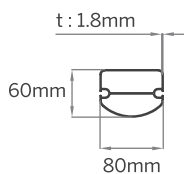

⑤ Puller Profile (HDD Lux)

Novo

	Fabric Height	Hood	Fall	Fab.Sup.Profiles
	(N*) mm	(L*) mm	(A*) mm	pc*
300	414	651	645	7
350	420	706	706	8
400	426	761	768	9
450	439	871	829	11
500	446	926	891	12
550	453	981	952	13
600	460	1036	1013	14
650	466	1091	1075	15
700	473	1146	1136	16