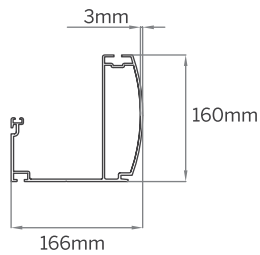

Novo

Novo

One Module

200 cm > 450 cm
One Module with one motor & 2 rafters

Two Modules

450 cm > 900 cm
Two Modules with one motor & 3 rafters

Three Modules

900 cm > 1300 cm

Three Modules with one motor & 4 rafters

Novo

① Rafter

② Gutter

③ Post

④ Fabric Support (Standart)

④ Fabric Support (HDD Lux)

⑤ Puller Profile (Standart)

⑤ Puller Profile (HDD Lux)

Novo

	Fabric Height	Hood	Fall	Fab.Sup.Profiles
	(N*) mm	(L*) mm	(A*) mm	pc*
300	414	651	645	7
350	420	706	706	8
400	426	761	768	9
450	439	871	829	11
500	446	926	891	12
550	453	981	952	13
600	460	1036	1013	14
650	466	1091	1075	15
700	473	1146	1136	16