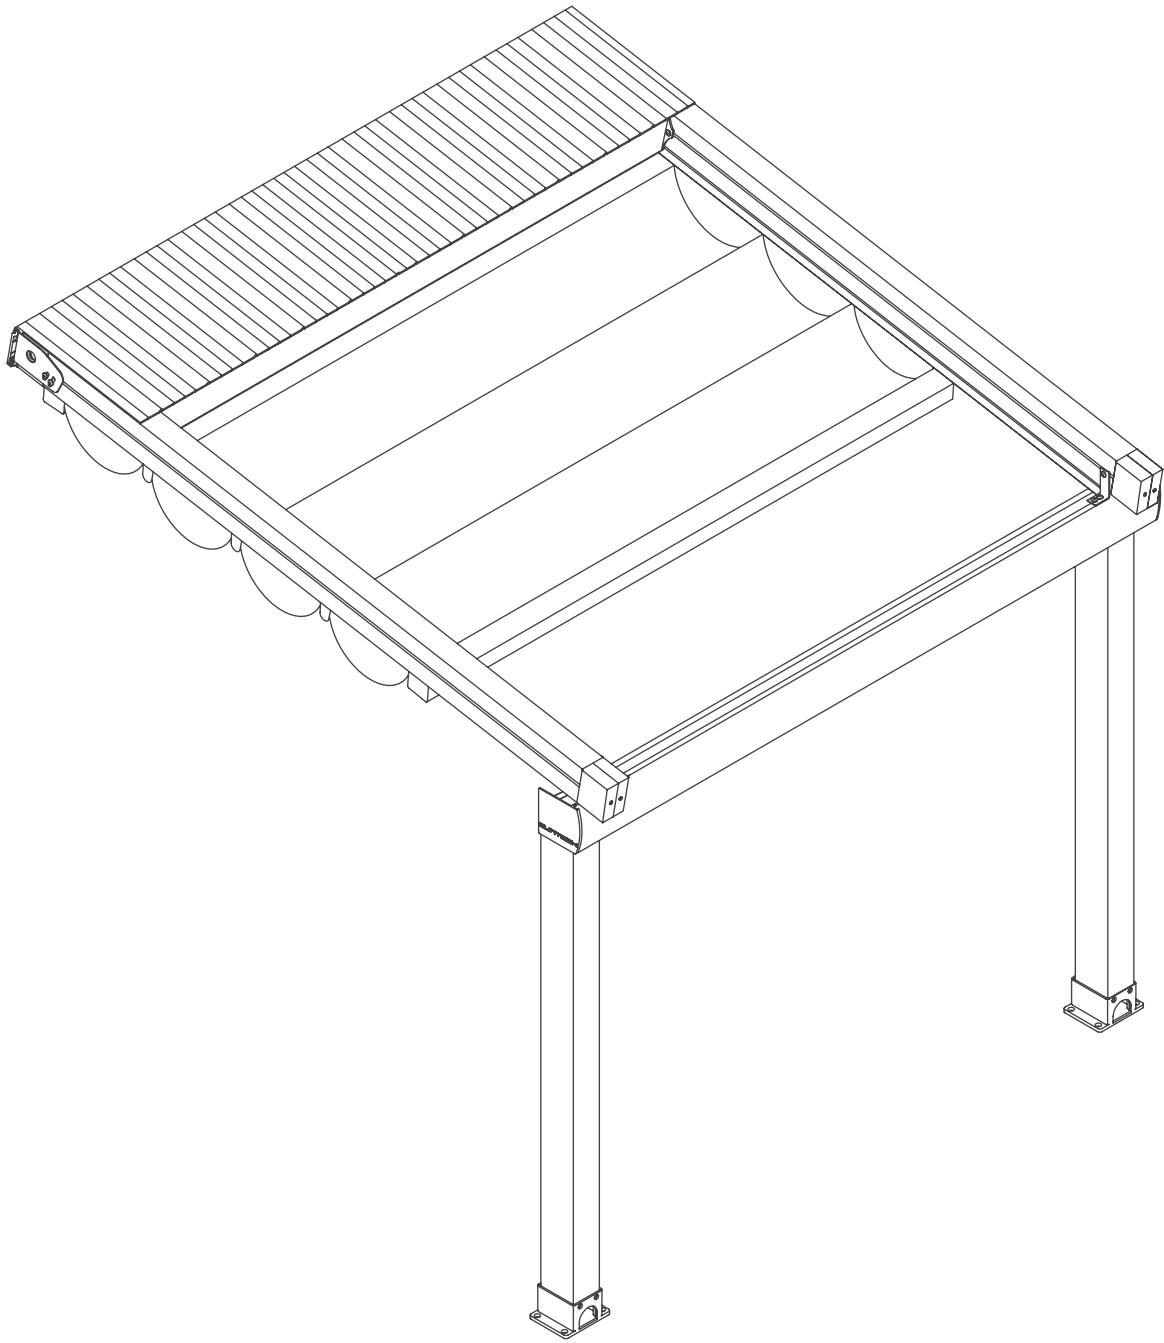

Novo

Novo

One Module

200 cm > 450 cm
One Module with one motor & 2 rafters

Two Modules

450 cm > 900 cm
Two Modules with one motor & 3 rafters

Three Modules

900 cm > 1300 cm

Three Modules with one motor & 4 rafters

Novo

① Rafter

② Gutter

③ Post

④ Fabric Support (Standart)

④ Fabric Support (HDD Lux)

⑤ Puller Profile (Standart)

⑤ Puller Profile (HDD Lux)

Novo

	Fabric Height	Hood	Fall	Fab.Sup.Profiles
	(N*) mm	(L*) mm	(A*) mm	pc*
300	414	651	645	7
350	420	706	706	8
400	426	761	768	9
450	439	871	829	11
500	446	926	891	12
550	453	981	952	13
600	460	1036	1013	14
650	466	1091	1075	15
700	473	1146	1136	16