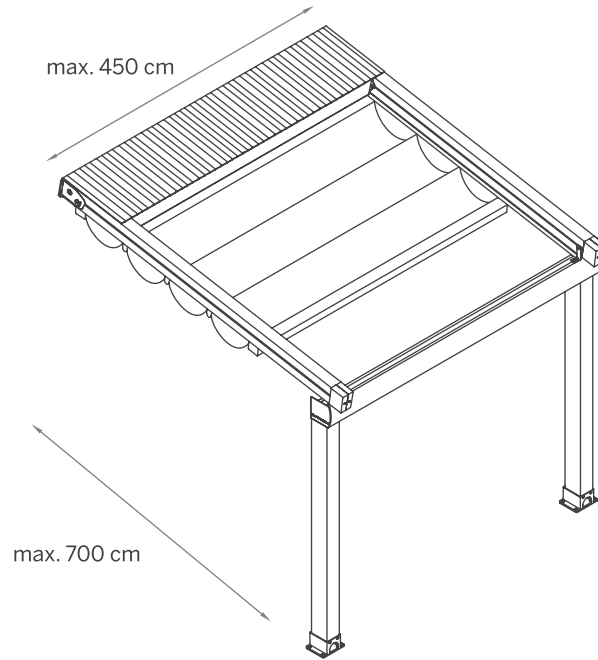

Novo

Novo

One Module

200 cm > 450 cm
One Module with one motor & 2 rafters

Two Modules

450 cm > 900 cm
Two Modules with one motor & 3 rafters

Three Modules

900 cm > 1300 cm

Three Modules with one motor & 4 rafters

Novo

① Rafter

② Gutter

③ Post

④ Fabric Support (Standart)

④ Fabric Support (HDD Lux)

⑤ Puller Profile (Standart)

⑤ Puller Profile (HDD Lux)

Novo

	Fabric Height	Hood	Fall	Fab.Sup.Profiles
	(N*) mm	(L*) mm	(A*) mm	pc*
300	414	651	645	7
350	420	706	706	8
400	426	761	768	9
450	439	871	829	11
500	446	926	891	12
550	453	981	952	13
600	460	1036	1013	14
650	466	1091	1075	15
700	473	1146	1136	16